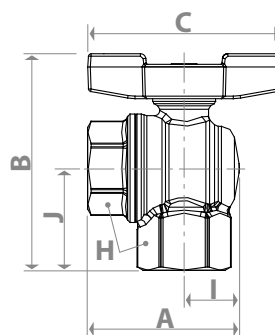

## ➤ Rozmery

KÓD	DN	A [mm]	I [mm]	B [mm]	J [mm]	C [mm]	H [mm]
R783GBX003	15	50	18	71	33	63	ch.26
R783GBX004	20	58	21	82	39	73	ch.32
R783GBX005	25	69	25	94	46	73	ch.41