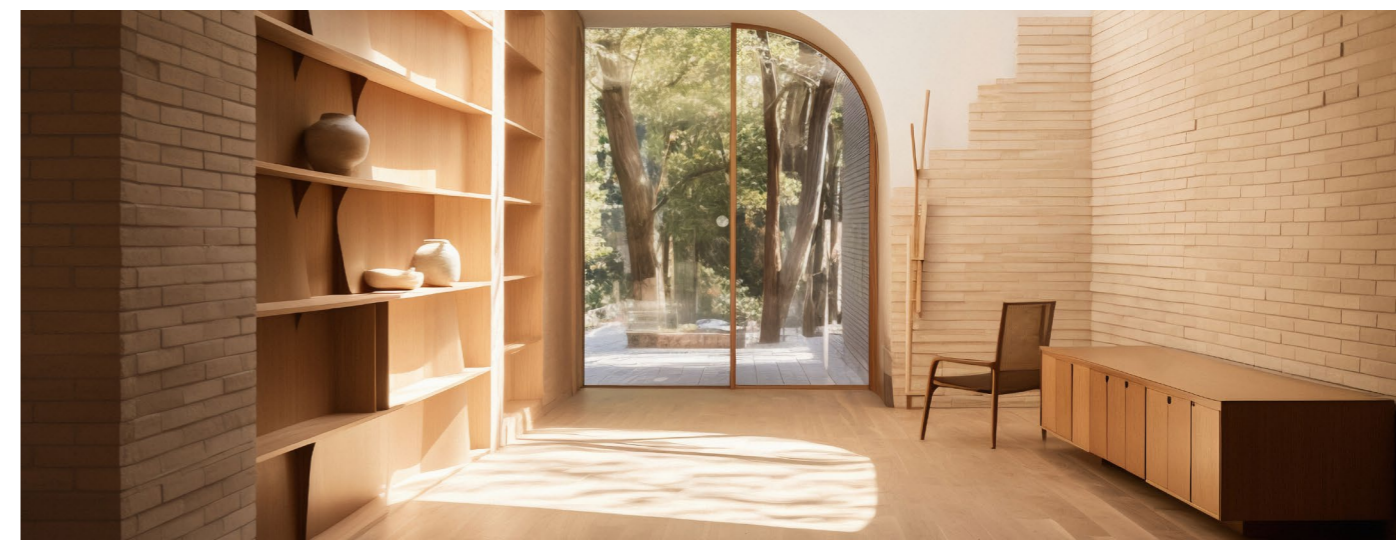

Bez škodlivých
látek

Tichá a teplá
podlaha

Vhodné pro
teplovodní vytápění

100%
voděodolné

23/32

SPC Rigid podlaha Egibi Floors Dry Back

Lepená vinylová podlaha Dry Back přináší to nejlepší v oblasti vinylových podlah za příznivou cenu. Tato moderní vinylová podlaha neobsahuje podložku a je vhodná pro podlahové vytápění. Podlaha je voděodolná a zdravotně nezávadná. Podlaha se instaluje lepením.