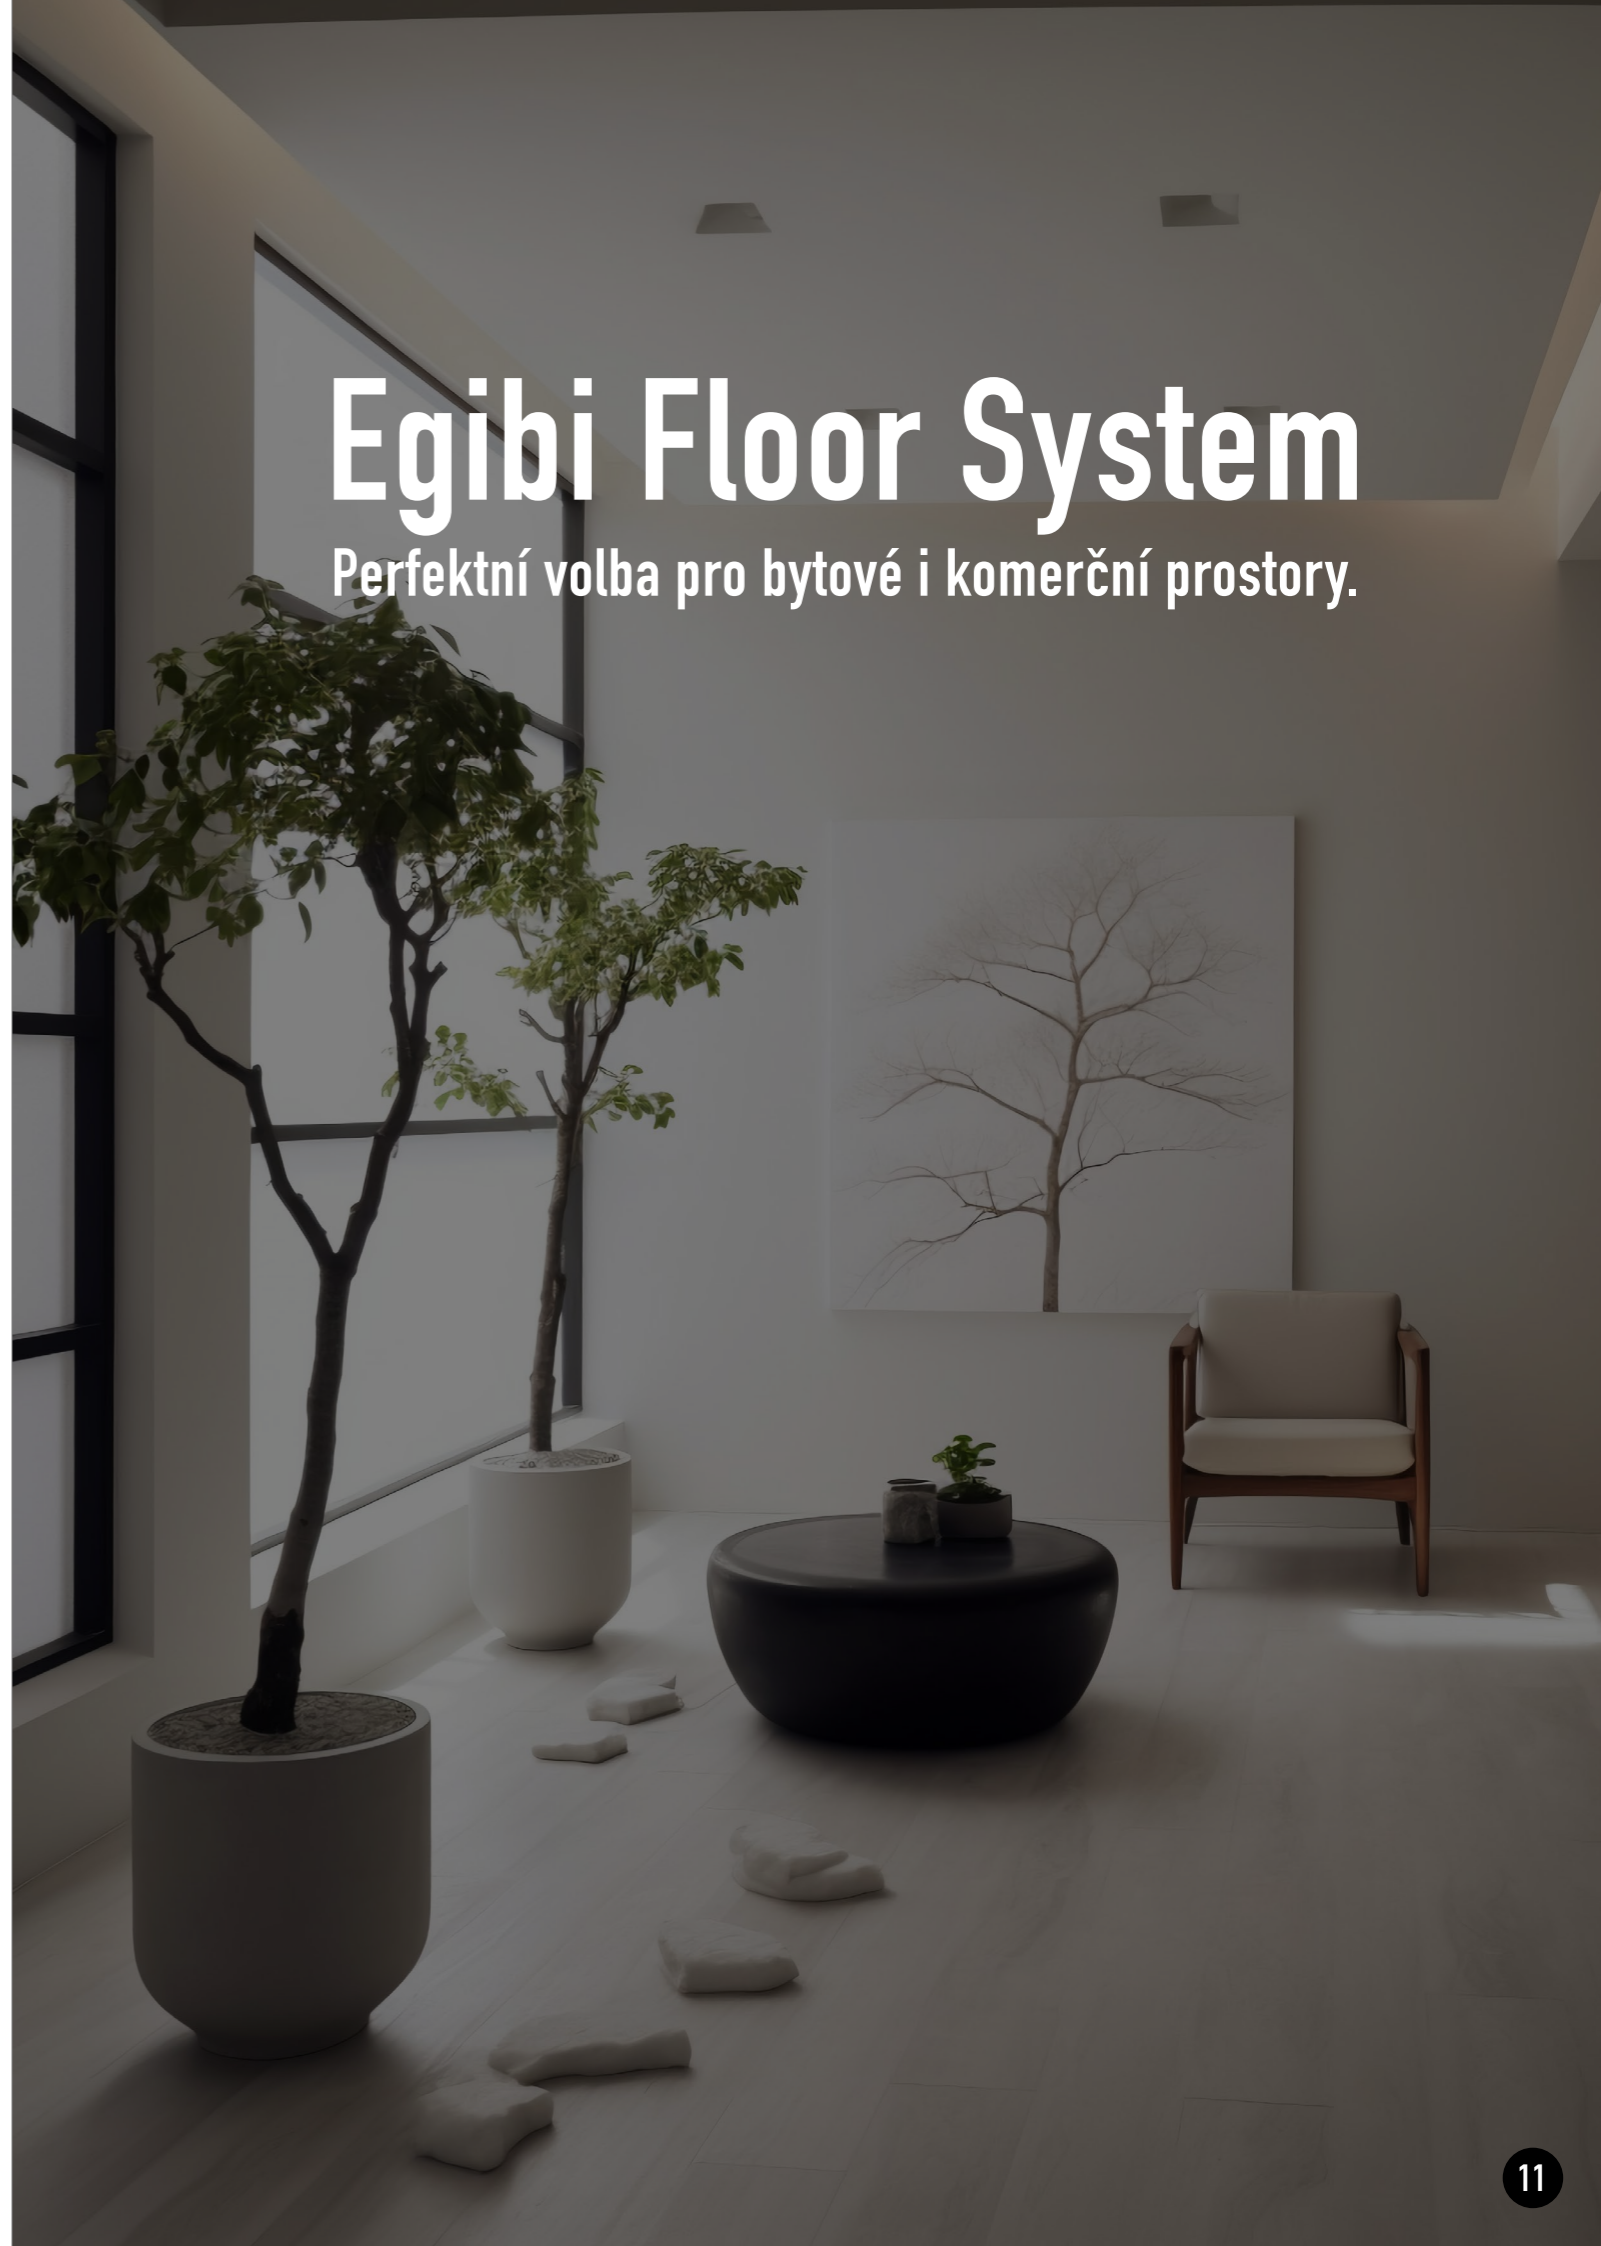

Egibi Floor System

Perfektní volba pro bytové i komerční prostory.

Egibi Floor System Dekory podlah

Objevte nádherné dekory Egibi Floor System. Tato široká paleta dekorů věrně zachycuje skutečnou podobu dřeva, betonu i přírodního kamene.